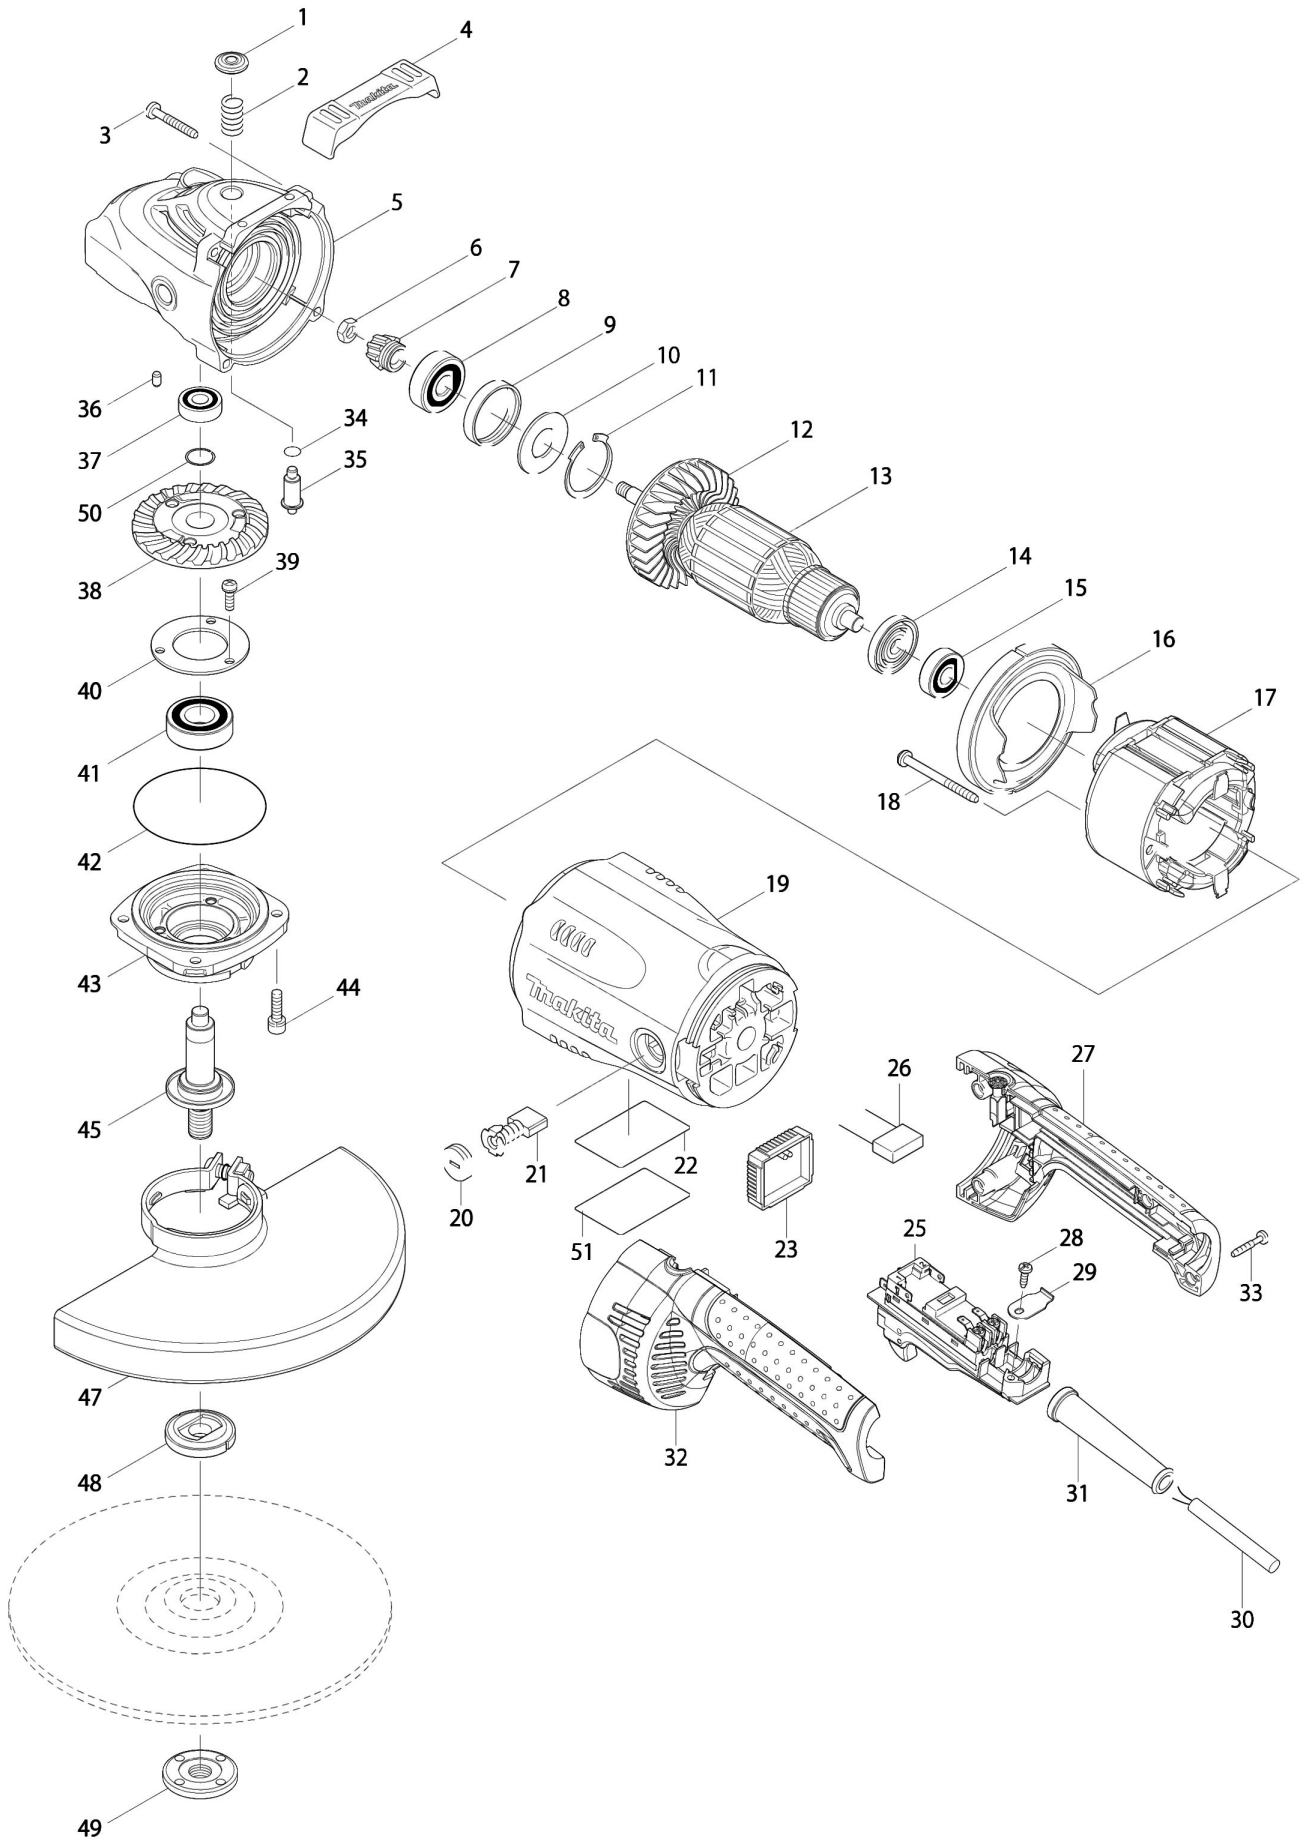

Partdrawing for GA9020R - Haakse slijper

Nr.	Part nr.	Name
001	419133-4	Drukknop Ga7020
002	233292-8	Drukveer 12 9067 Etc
003	266373-3	Schroef 5X35 Ga7020 A
003-1	265B72-6	Tapschroef 5X35
004	419144-9	Buffer Ga7020
005	142754-4	Tandwielhuis Ga7020 A
005A	262118-7	Viltring 18 Ga7020
005B	419134-2	Tussenplaat Ga7020 P
006	252194-9	Moer M8 Ga7020
007	227490-4	Tandwiel 12 Ga9040S
008	211132-0	Kogellager 6301Llb A
009	262085-6	Rubber Ring 38 9049Sf
010	267299-2	Sluitring 20 Ga7020
011	962211-4	Borgring R-42
012	240081-4	Waaier 80 Ga7020
013	510125-7	Anker AssY 220V Ga7020R
014	681630-2	Isolatieing
015	211087-9	Kogellager 6200Dw
016	419135-0	Tussenplaat Ga7020
017	526214-8	Veld 220-240V Ga7020R
017A	654197-3	Statorveer 9079Sf
017B	654502-4	Klembus 2Mm Tbv Stat.Veer
018	266329-6	Tapschroef 5x60 HS7601 P
018-1	265B71-8	Tapschroef 5X60
019	154671-6	Motorhuis Ga7020
019A	643712-8	Koolborstelhouder Ga9010/20/30
020	643700-5	Koolborstelhouderdop A
021	191957-7	Koolborstel Set Cb-204 P
022	867513-2	Label Ga9020R
023	631944-9	Toerenregelcircuit Ga7020R P
025	650107-8	Schakelaar Tg08-2300 Ga9030R
026	645088-9	Condensator Ga7020
027	188844-9	Handgreepset Ga9020R
027A	423404-3	Sponsrubber Ga7020R
027B	451488-1	Lens Ga7020R
028	266385-6	Tapschroef 4X14 Ga7020 A
028-1	265B74-2	Tapschr 4x14mm GA9070Y
029	687169-3	Trekontlaster Hp1621
030	695123-3	Netsnoer 2X1.50 4.0Mtr A
031	682560-0	Kabeltule 10
032	188844-9	Handgreepset Ga9020R
032A	423404-3	Sponsrubber Ga7020R
032B	451488-1	Lens Ga7020R
033	266374-1	Tapschroef 4X25 Ga7020
033-1	265B73-4	Tapschroef 4X25 A
034	213062-1	O-Ring 9 Ga-Serie